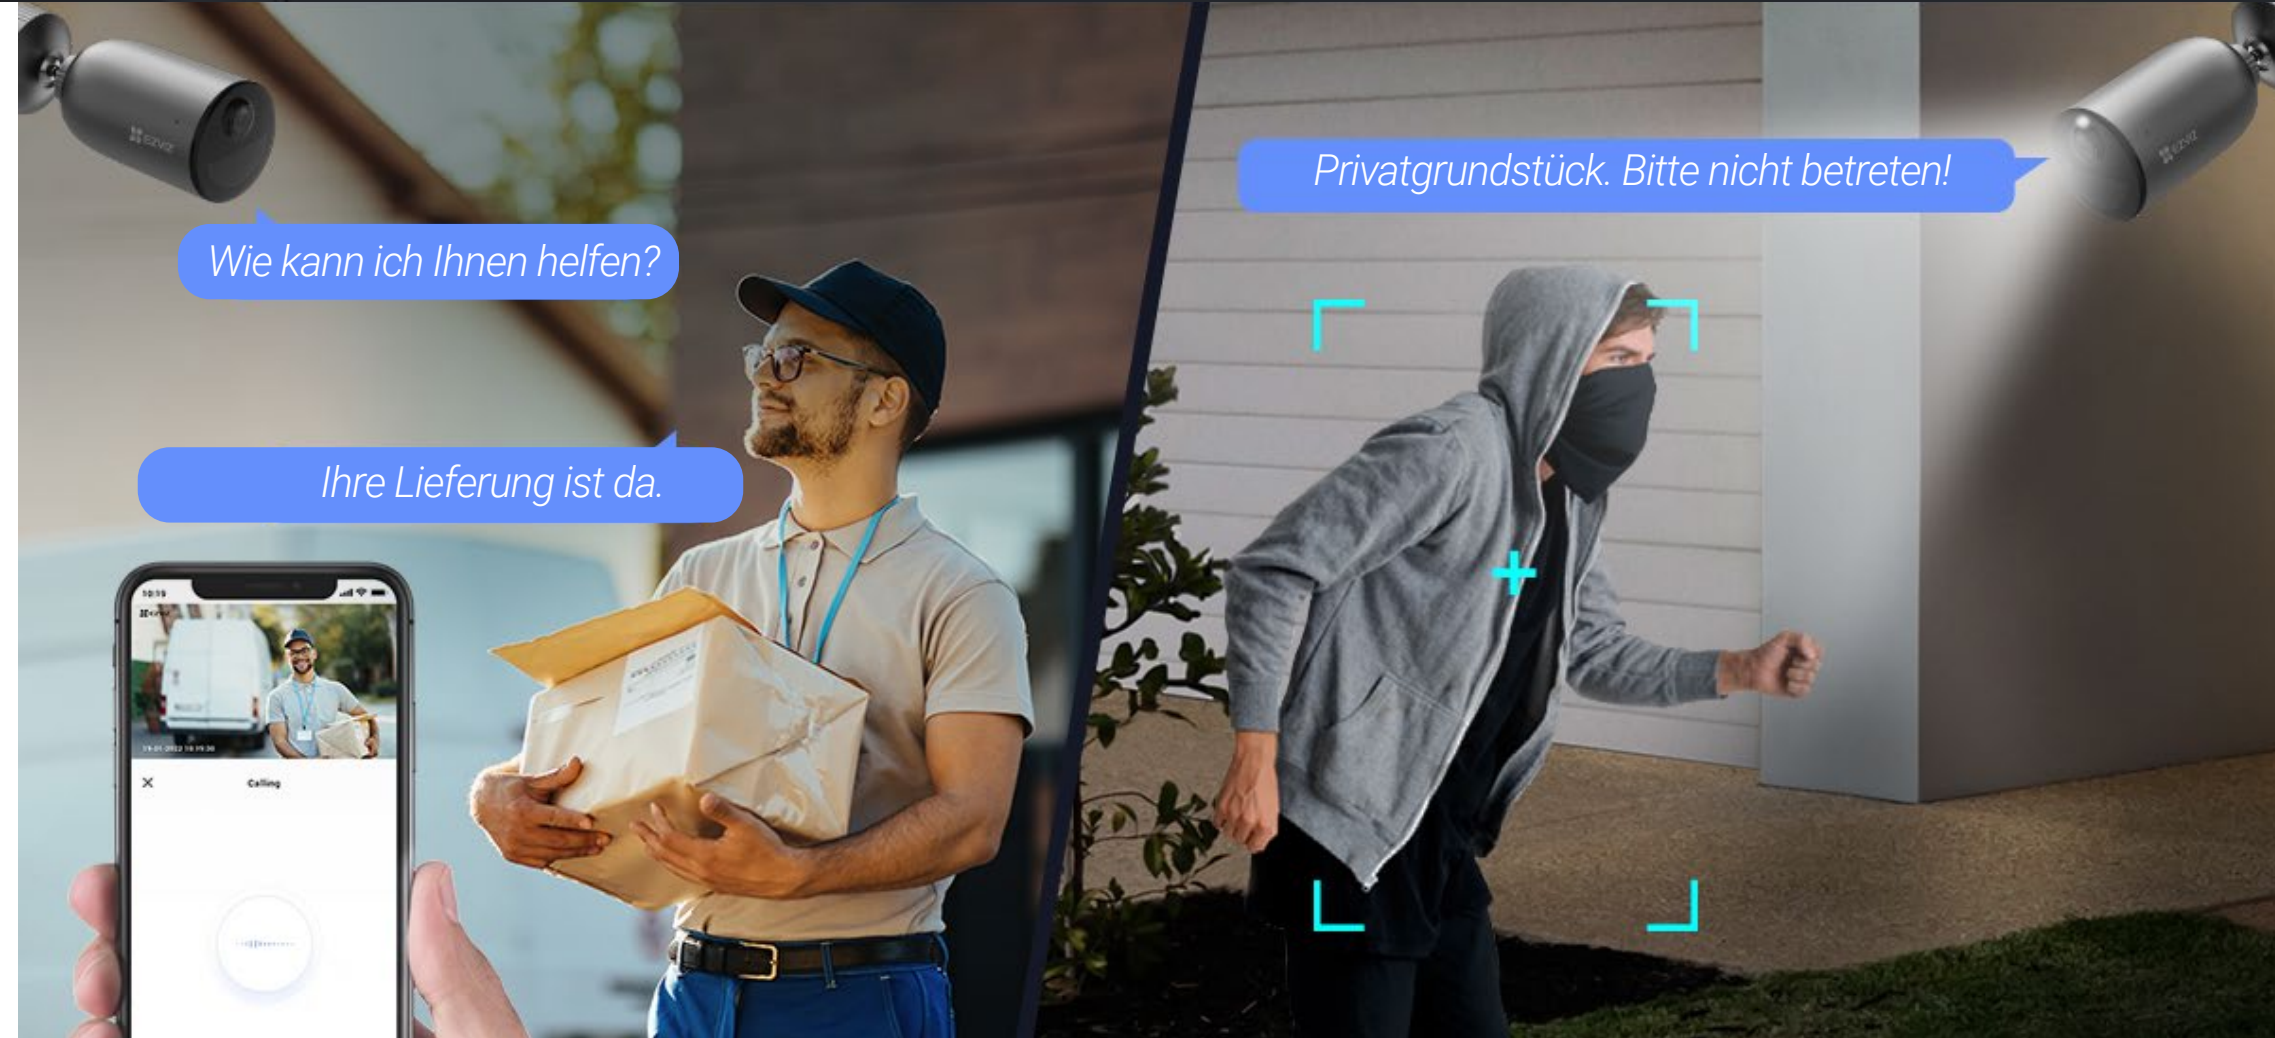

Wie kann ich Ihnen helfen?

Ihre Lieferung ist da.

Privatgrundstück. Bitte nicht betreten!

Zwei-Wege-Audio

Anpassbare Sprachalarme