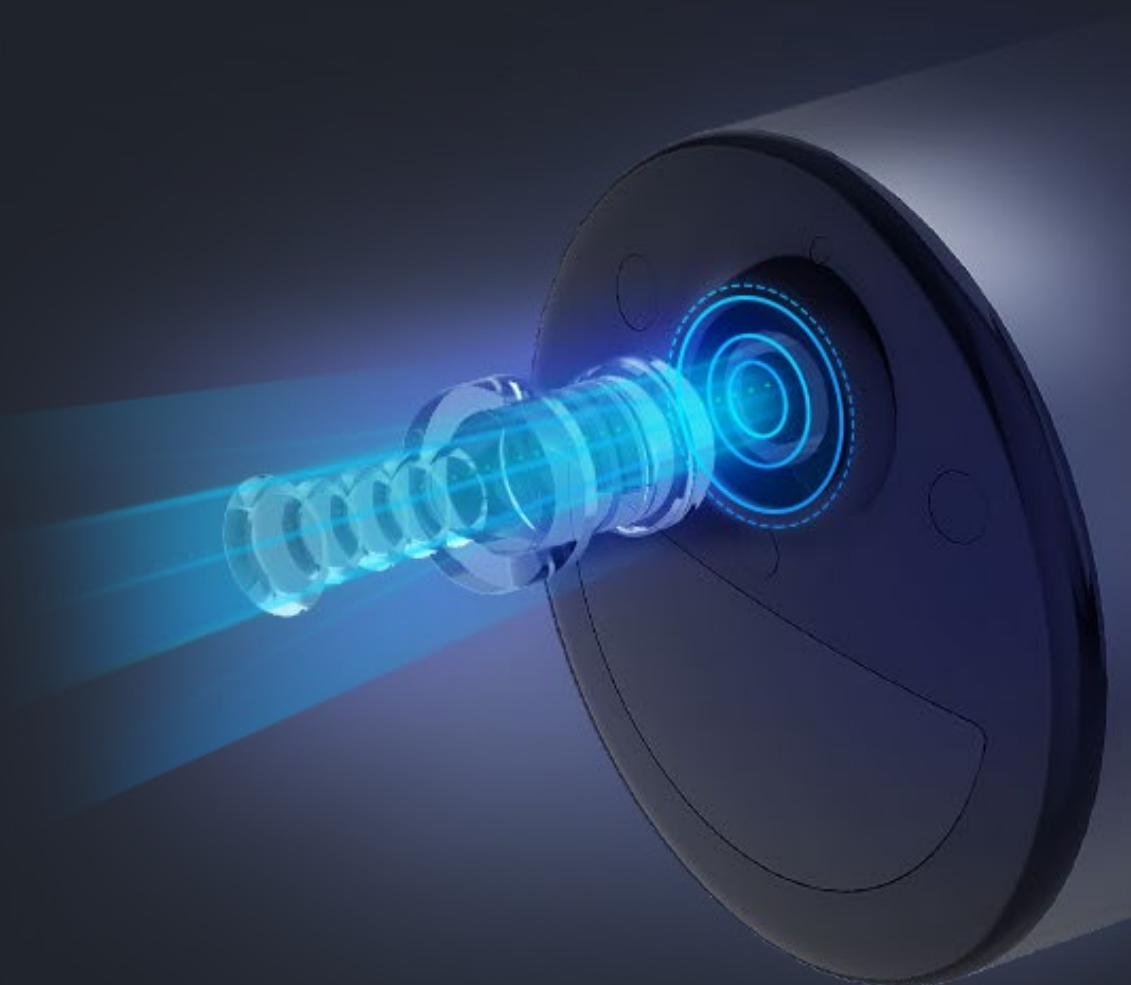

EB3 **2K**

Kabellose Smart-Home-Kamera mit Akkubetrieb

Mit klarer Sicht, einfach schützen

Die EZVIZ EB3 ist eine äußerst einfach zu bedienende Outdoor-Sicherheitskamera, die kristallklare 2K-Auflösung bietet. Bei bis zu 120 Tage Akkulaufzeit mit einer einzigen vollen Ladung kann die Kamera überall in der Nähe Ihres Hauses ohne komplexe Verkabelung oder hohe Installationskosten montiert werden. Damit bietet sie eine gute Alternative für alle Familien, die einen zusätzlichen Schutz benötigen.

Keine
Basisstation
erforderlich

Keine
Verkabelung
erforderlich

Kristallklare Details mit 2K-Auflösung

Dank gestochen scharfer 2K-Auflösung ist EZVIZ EB3 in der Lage, jedes noch so kleine Detail zu erfassen. Damit werden Sie nie mehr einen wichtigen Moment zu Hause verpassen.

Crisp 2K

Bringt Licht und Farbe in die Nacht

Vergessen Sie verschwommene und pixelige Nachtbilder. Die EB3 bietet eine Farb-Nachtsicht auf einer Entfernung von bis zu 15 Metern. Und das ist noch nicht alles: Wählen Sie je nach Bedarf zwischen Farb- und Infrarot-Modus.

2 Scheinwerfer | Vollfarb-Nachtsicht

2 IR-Lichter | Schwarz-Weiß-Nachtsicht

Intelligente Alarmer nur dann, wenn es wichtig ist

Durch die Integration eines PIR-Sensors und des Algorithmus zur Erkennung von menschlichen Konturen, kann die EB3 Personen von Ihren laufenden Haustieren oder anderen sich bewegenden Objekten unterscheiden. Sie erhalten intelligentere Benachrichtigungen über wichtige Aktivitäten.