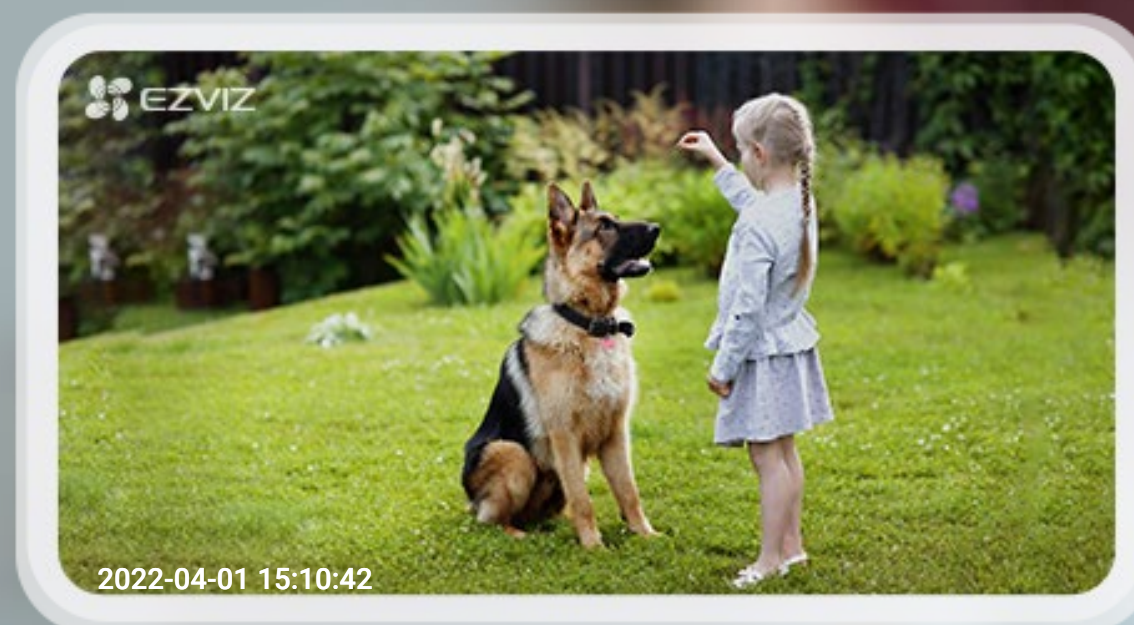

EB3 **2K**

Kabellose Smart-Home-Kamera mit Akkubetrieb

Mit klarer Sicht, einfach schützen

Die EZVIZ EB3 ist eine äußerst einfach zu bedienende Outdoor-Sicherheitskamera, die kristallklare 2K-Auflösung bietet. Bei bis zu 120 Tage Akkulaufzeit mit einer einzigen vollen Ladung kann die Kamera überall in der Nähe Ihres Hauses ohne komplexe Verkabelung oder hohe Installationskosten montiert werden. Damit bietet sie eine gute Alternative für alle Familien, die einen zusätzlichen Schutz benötigen.

Keine
Basisstation
erforderlich

Keine
Verkabelung
erforderlich

Kristallklare Details mit 2K-Auflösung

Dank gestochen scharfer 2K-Auflösung ist EZVIZ EB3 in der Lage, jedes noch so kleine Detail zu erfassen. Damit werden Sie nie mehr einen wichtigen Moment zu Hause verpassen.

Crisp 2K

Bringt Licht und Farbe in die Nacht

Vergessen Sie verschwommene und pixelige Nachtbilder. Die EB3 bietet eine Farb-Nachtsicht auf einer Entfernung von bis zu 15 Metern. Und das ist noch nicht alles: Wählen Sie je nach Bedarf zwischen Farb- und Infrarot-Modus.

2 Scheinwerfer | Vollfarb-Nachtsicht

2 IR-Lichter | Schwarz-Weiß-Nachtsicht

Intelligente Alarmer nur dann, wenn es wichtig ist

Durch die Integration eines PIR-Sensors und des Algorithmus zur Erkennung von menschlichen Konturen, kann die EB3 Personen von Ihren laufenden Haustieren oder anderen sich bewegenden Objekten unterscheiden. Sie erhalten intelligentere Benachrichtigungen über wichtige Aktivitäten.