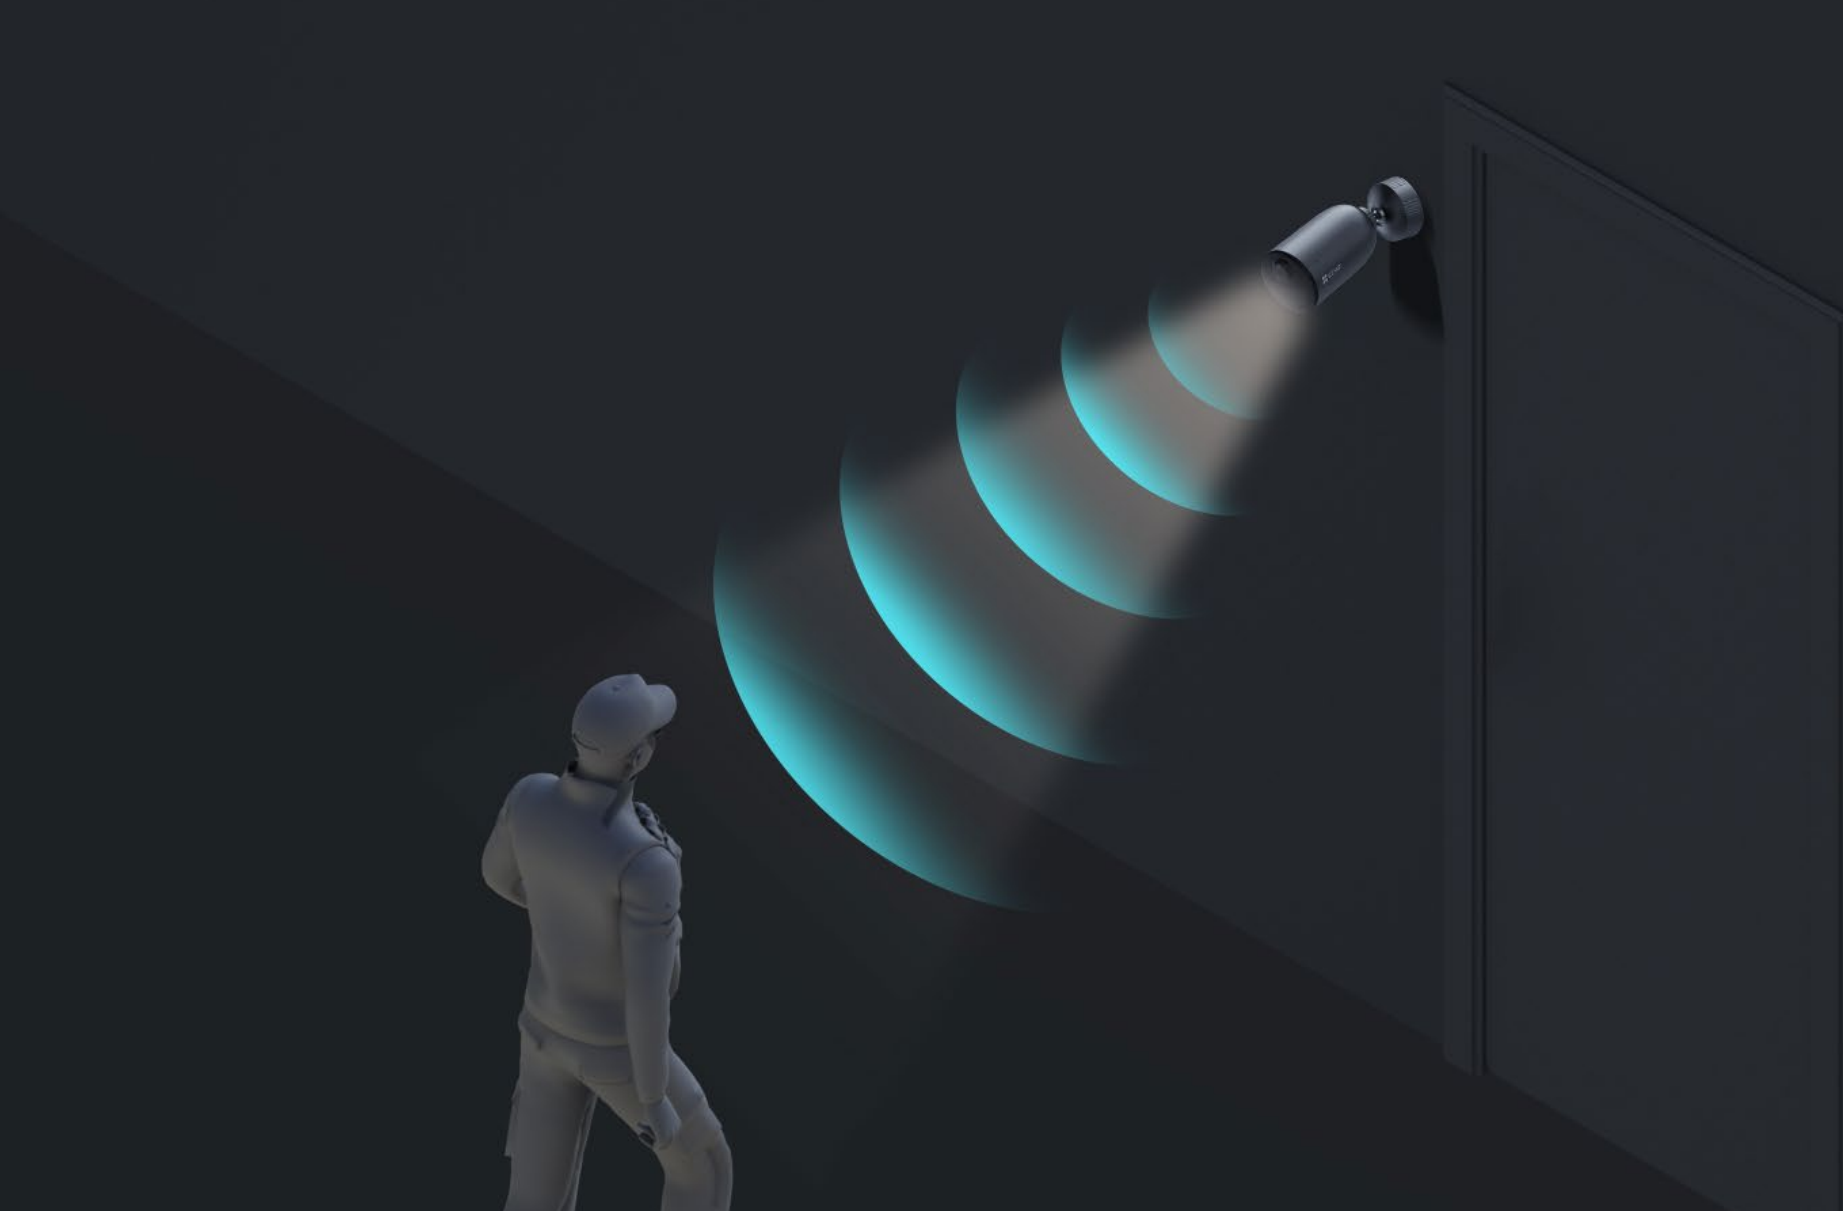

EB3 **2K**

Kabellose Smart-Home-Kamera mit Akkubetrieb

Mit klarer Sicht, einfach schützen

Die EZVIZ EB3 ist eine äußerst einfach zu bedienende Outdoor-Sicherheitskamera, die kristallklare 2K-Auflösung bietet. Bei bis zu 120 Tage Akkulaufzeit mit einer einzigen vollen Ladung kann die Kamera überall in der Nähe Ihres Hauses ohne komplexe Verkabelung oder hohe Installationskosten montiert werden. Damit bietet sie eine gute Alternative für alle Familien, die einen zusätzlichen Schutz benötigen.

Keine
Basisstation
erforderlich

Keine
Verkabelung
erforderlich

Kristallklare Details mit 2K-Auflösung

Dank gestochen scharfer 2K-Auflösung ist EZVIZ EB3 in der Lage, jedes noch so kleine Detail zu erfassen. Damit werden Sie nie mehr einen wichtigen Moment zu Hause verpassen.

2 Scheinwerfer | Vollfarb-Nachtsicht

2 IR-Lichter | Schwarz-Weiß-Nachtsicht

Intelligente Alarmer nur dann, wenn es wichtig ist

Durch die Integration eines PIR-Sensors und des Algorithmus zur Erkennung von menschlichen Konturen, kann die EB3 Personen von Ihren laufenden Haustieren oder anderen sich bewegenden Objekten unterscheiden. Sie erhalten intelligentere Benachrichtigungen über wichtige Aktivitäten.

Ein aufmerksamer Wächter, der Sie rund um die Uhr beschützt.

Die aktive Verteidigungsfunktion der Kamera sorgt für einen zusätzlichen Schutz. Sobald Eindringlinge erkannt wurden, löst die Kamera eine laute Sirene aus und lässt zwei blendende Scheinwerfer aufblitzen⁵, um ungebetenen Gästen zu zeigen, dass sie entdeckt wurden.